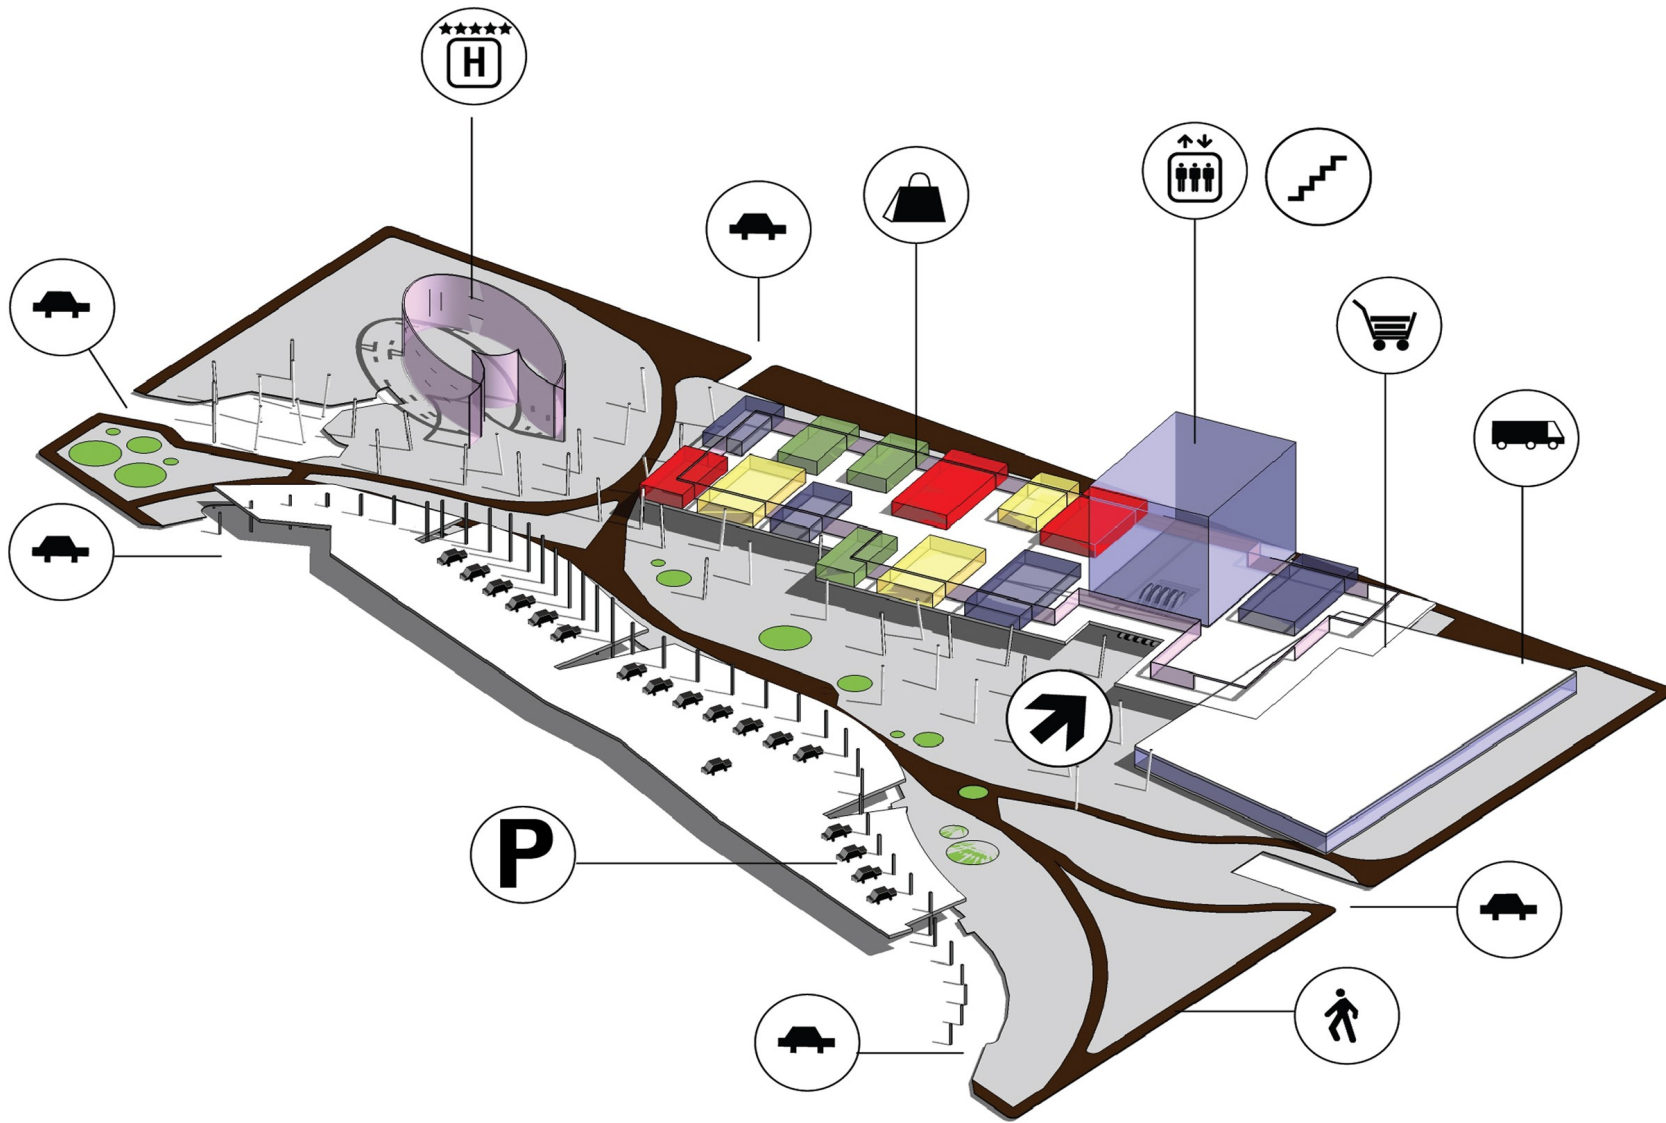

SUPERFÍCIE DO SOLO:

24080 m²

ÁREAS NORMATIVA:

ZR3: 11760 m²

ZC3: 10280 m²

ZC6: 2040 m²

Uso autorizado:

ZC3 y ZC6 hotéis (S2)

	I.A.	T.O.	Normativa	Projeto
ZR3	2,50	60%	29400 m ²	20000 m ²
ZC3	3,00	60%	30840 m ²	7700 m ²
ZC6	3,00	60%	6120 m ²	14600m ²

P. SALLÓ ARQUITECTES
BOPBAA ARQUITECTURA
PIERA CREIXELLS DISSENY

P SC&S | H shopping center · supermercado · hotel
GRUPO CARVALHO

NORMATIVA

P.SALLÓ ARQUITECTES
BOPBAA ARQUITECTURA
PIERA CREIXELLS DISSENY

P SC&S | H shopping center · supermercado · hotel
GRUPO CARVALHO

CONCEITO
PROGRAMA

P.SALLÓ ARQUITECTES
 BOPBAA ARQUITECTURA
 PIERA CREIXELLS DISSENY