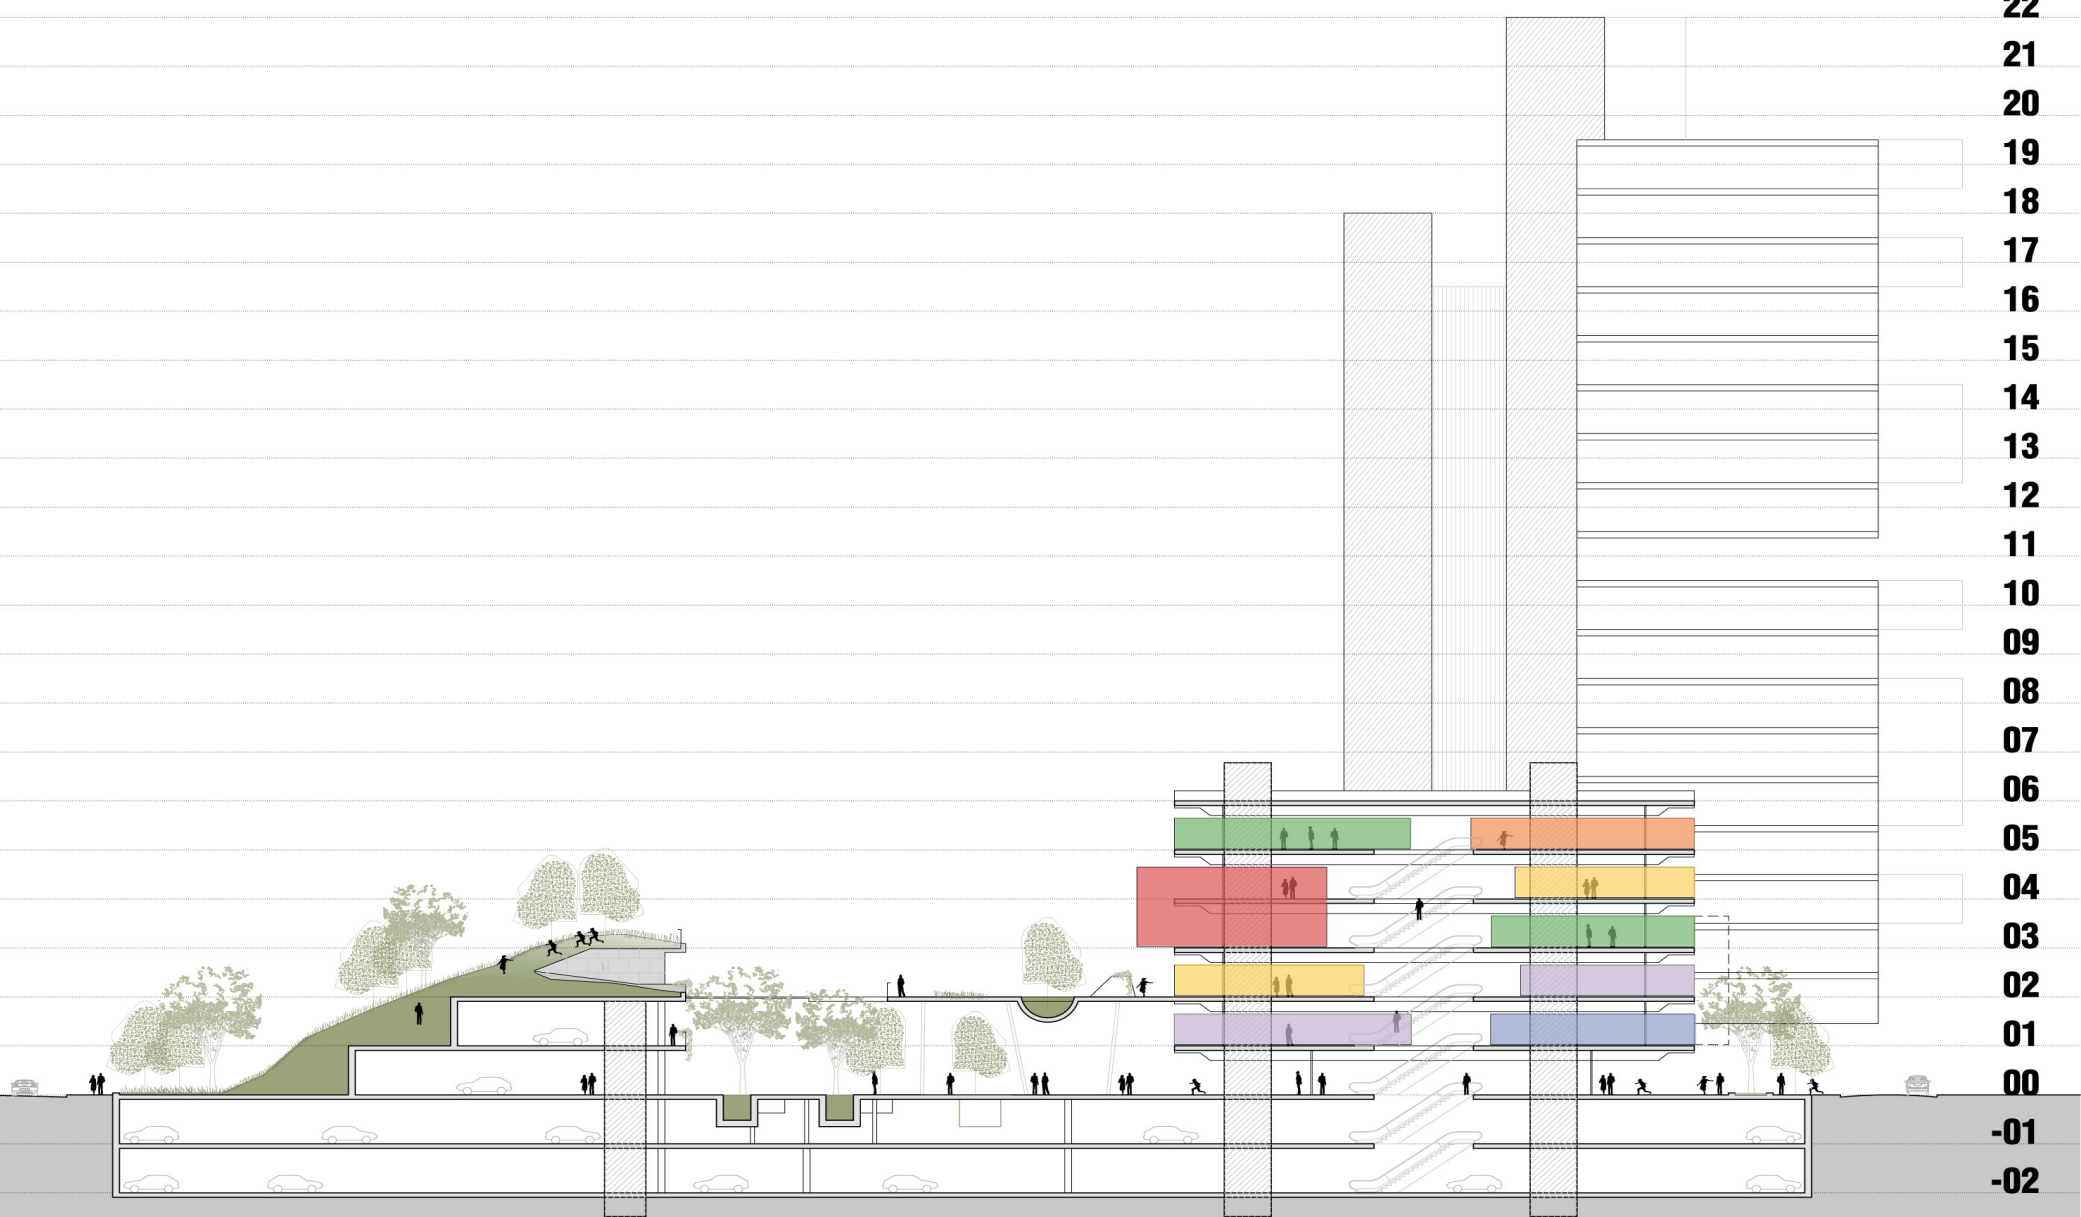

P SC&S | H shopping center · supermercado · hotel
GRUPO CARVALHO

PLANTA ACESSO

RUA PROF. PIRES GAIOSO

RUA PEDRO VASCONCELOS

RUA PEDRO CONDE

AV. JOÃO XXIII

P.SALLÓ ARQUITECTES
BOPBAA ARQUITECTURA
PIERA CREIXELLS DISSENY

P SC&S | H shopping center · supermercado · hotel
GRUPO CARVALHO

PLANTA TERCEIRA

22
21
20
19
18
17
16
15
14
13
12
11
10
09
08
07
06
05
04
03
02
01
00
-01
-02

P. SALLÓ ARQUITECTES
BOPBAA ARQUITECTURA
PIERA CREIXELLS DISSENY