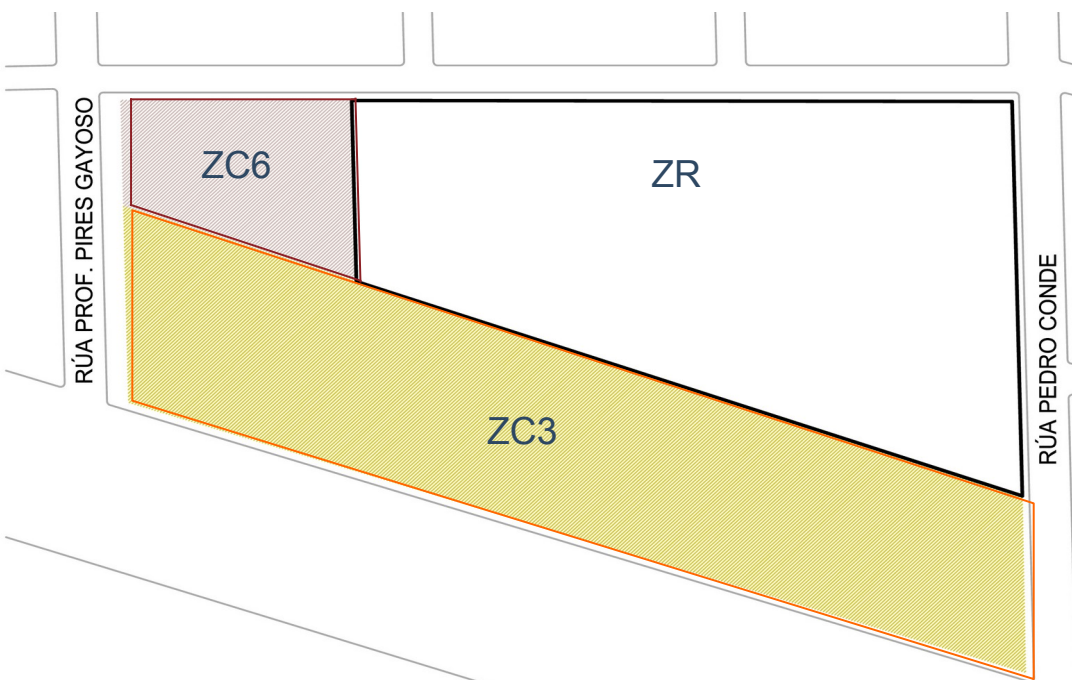

CIDADE DE TERESINA

- Anexo 07 -

Mapa de Zoneamento Urbano

LEGENDA I

-  - ZONAS RESIDENCIAIS - ZR
-  - ZONAS DE COMÉRCIO - ZC1
-  - ZONAS DE COMÉRCIO - ZC2
-  - ZONAS DE COMÉRCIO - ZC3
-  - ZONAS DE COMÉRCIO - ZC4
-  - ZONAS DE COMÉRCIO - ZC5
-  - ZONAS DE COMÉRCIO - ZC6

SUPERFÍCIE DO SOLO:
 24080 m²

ÁREAS NORMATIVA:

- ZR3: 11760 m²
- ZC3: 10280 m²
- ZC6: 2040 m²

Uso autorizado:

ZC3 y ZC6 hotéis (S2)

P.SALLÓ ARQUITECTES
 BOPBAA ARQUITECTURA
 PIERA CREIXELLS DISSENY

PS&S | H shopping center · supermercado · hotel
 GRUPO CARVALHO

NORMATIVA

Como 'Anexo 7-Mapa de Zoneamento Outubro 2006'.

IA: índice de aproveitamento, TO: taxa de ocupação

CIDADE DE TERESINA

- Anexo 07 -

Mapa de Zoneamento Urbano

LEGENDA I

- ZONAS RESIDENCIAIS - ZR
- ZONAS DE COMÉRCIO - ZC1
- ZONAS DE COMÉRCIO - ZC2
- ZONAS DE COMÉRCIO - ZC3
- ZONAS DE COMÉRCIO - ZC4
- ZONAS DE COMÉRCIO - ZC5
- ZONAS DE COMÉRCIO - ZC6

SUPERFÍCIE DO SOLO:

24080 m²

ÁREAS NORMATIVA:

ZR3: 11760 m²

ZC3: 10280 m²

ZC6: 2040 m²

Uso autorizado:

ZC3 y ZC6 hotéis (S2)