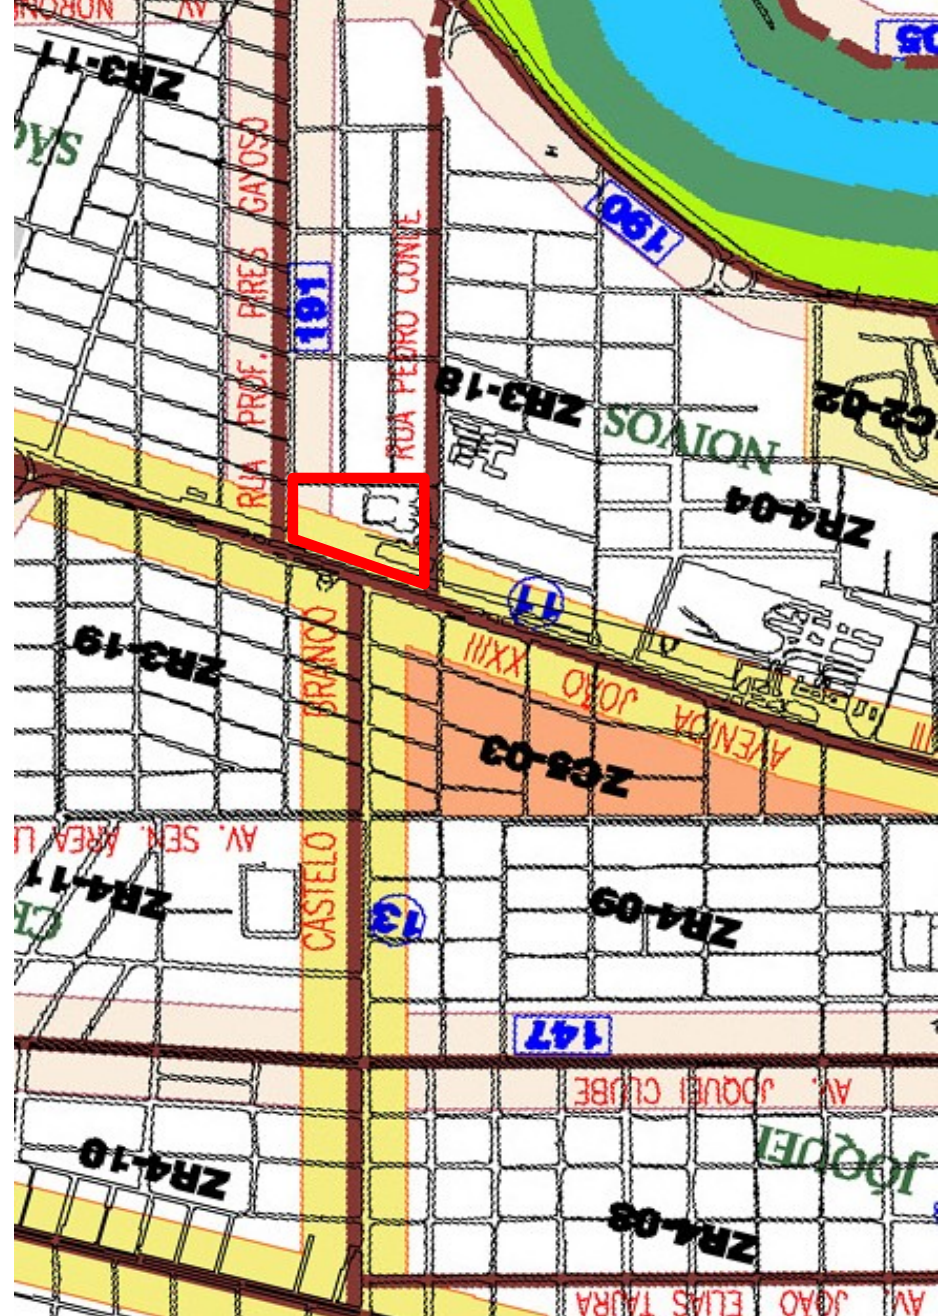

NORMATIVA

Como 'Anexo 7-Mapa de Zoneamento Outubro 2006'.

IA: índice de aproveitamento, TO: taxa de ocupação

CIDADE DE TERESINA

- Anexo 07 -

Mapa de Zoneamento Urbano

LEGENDA I

- ZONAS RESIDENCIAIS - ZR
- ZONAS DE COMÉRCIO - ZC1
- ZONAS DE COMÉRCIO - ZC2
- ZONAS DE COMÉRCIO - ZC3
- ZONAS DE COMÉRCIO - ZC4
- ZONAS DE COMÉRCIO - ZC5
- ZONAS DE COMÉRCIO - ZC6

	I.A.	T.O.	Normativa	Projeto
ZR3	2,50	60%	29400 m ²	20000 m ²
ZC3	3,00	60%	30840 m ²	7700 m ²
ZC6	3,00	60%	6120 m ²	14600m ²

P. SALLÓ ARQUITECTES
BOPBAA ARQUITECTURA
PIERA CREIXELLS DISSENY

P SC&S | H shopping center · supermercado · hotel
GRUPO CARVALHO