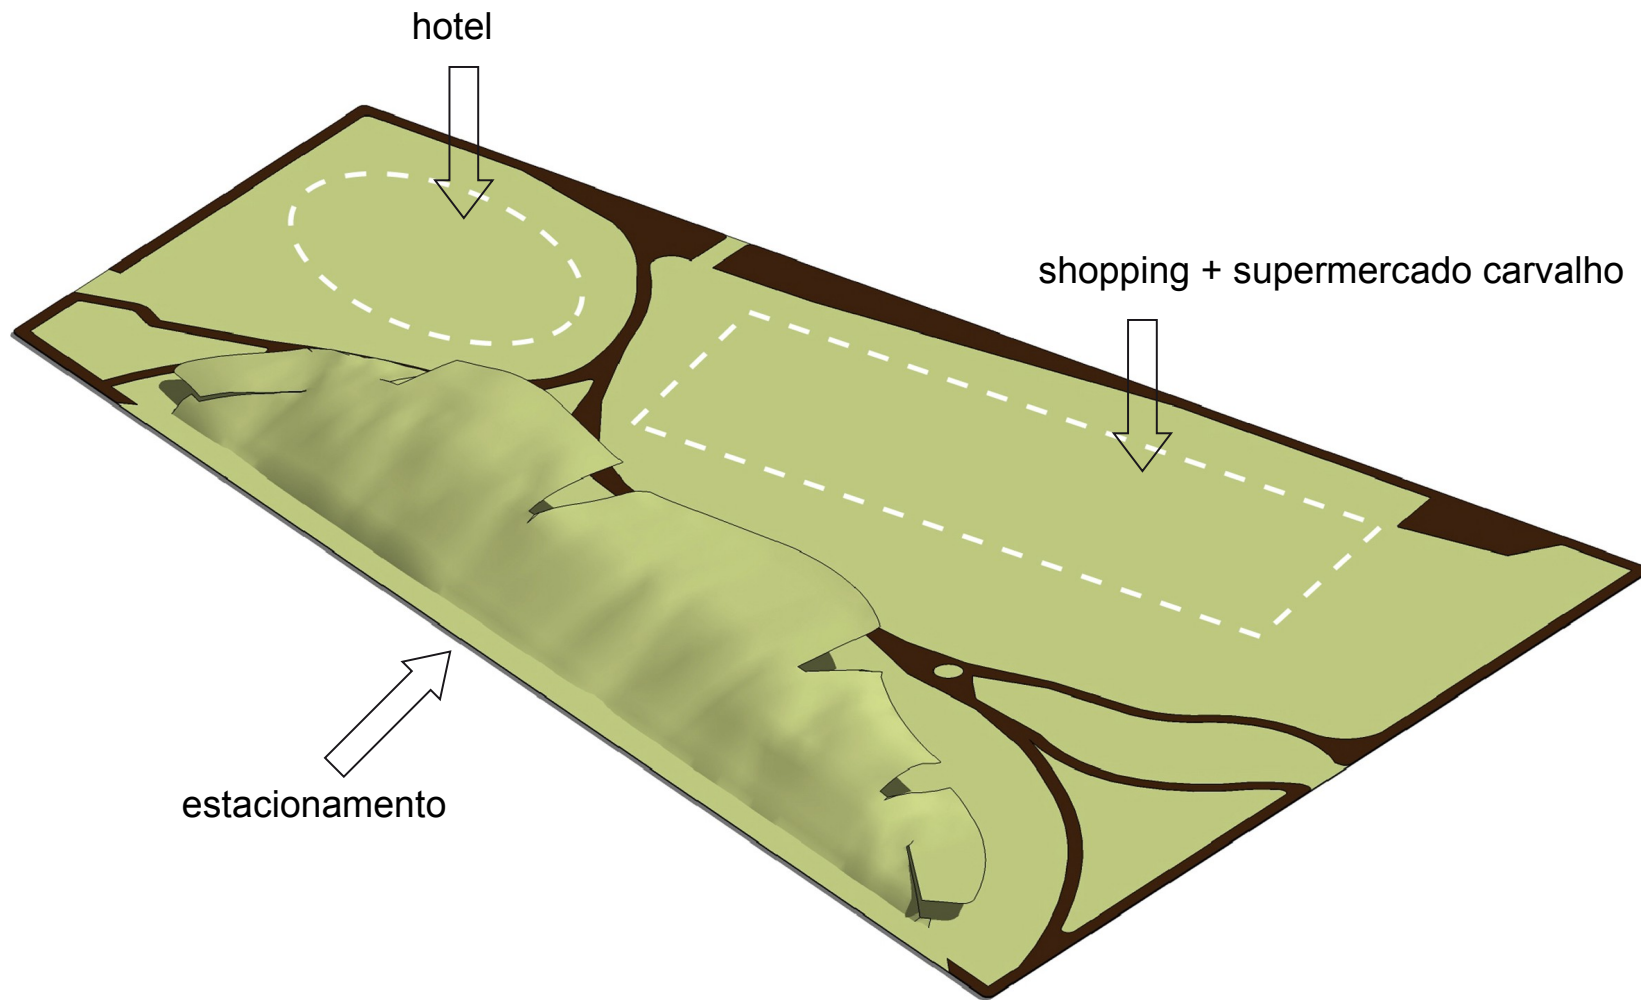

P.SALLÓ ARQUITECTES
BOPBAA ARQUITECTURA
PIERA CREIXELLS DISSENY

P SC&S | H shopping center · supermercado · hotel
GRUPO CARVALHO

CONCEITO
PROGRAMA