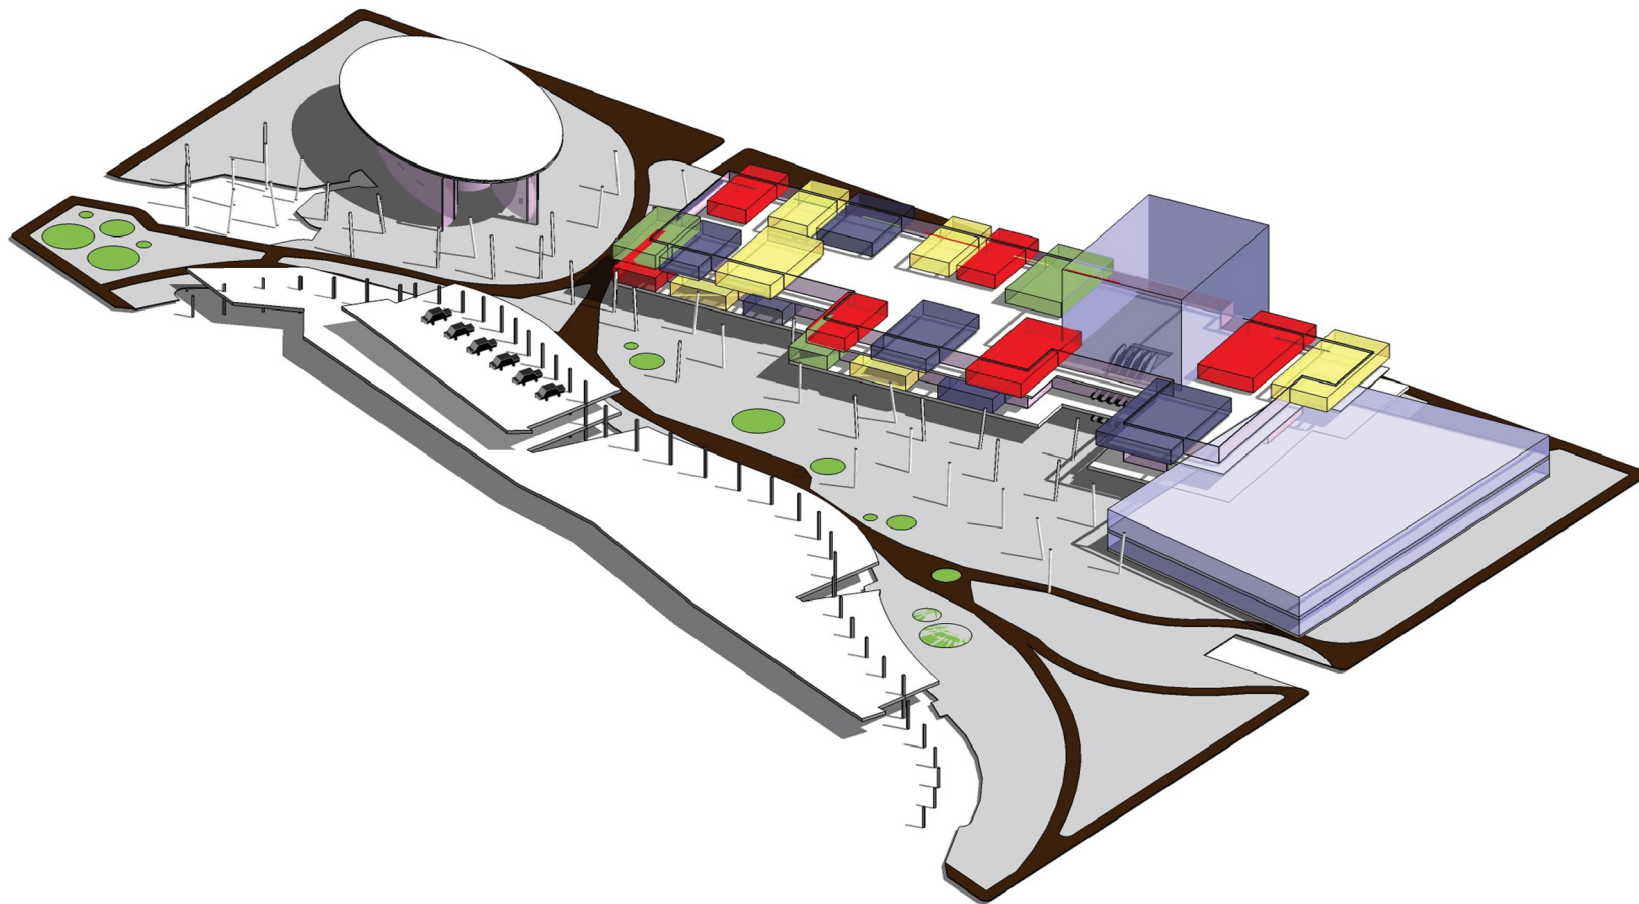

	I.A.	T.O.	Normativa	Projeto
ZR3	2,50	60%	29400 m ²	20000 m ²
ZC3	3,00	60%	30840 m ²	7700 m ²
ZC6	3,00	60%	6120 m ²	14600m ²

P. SALLÓ ARQUITECTES
BOPBAA ARQUITECTURA
PIERA CREIXELLS DISSENY

P SC&S | H shopping center · supermercado · hotel
GRUPO CARVALHO

NORMATIVA

P.SALLÓ ARQUITECTES
BOPBAA ARQUITECTURA
PIERA CREIXELLS DISSENY

P SC&S | H shopping center · supermercado · hotel
GRUPO CARVALHO

CONCEITO
PROGRAMA

P.SALLÓ ARQUITECTES
 BOPBAA ARQUITECTURA
 PIERA CREIXELLS DISSENY

P SC&S | H shopping center · supermercado · hotel
 GRUPO CARVALHO

**CONCEITO
 PROGRAMA N01**

P.SALLÓ ARQUITECTES
BOPBAA ARQUITECTURA
PIERA CREIXELLS DISSENY

P SC&S | H shopping center · supermercado · hotel
GRUPO CARVALHO