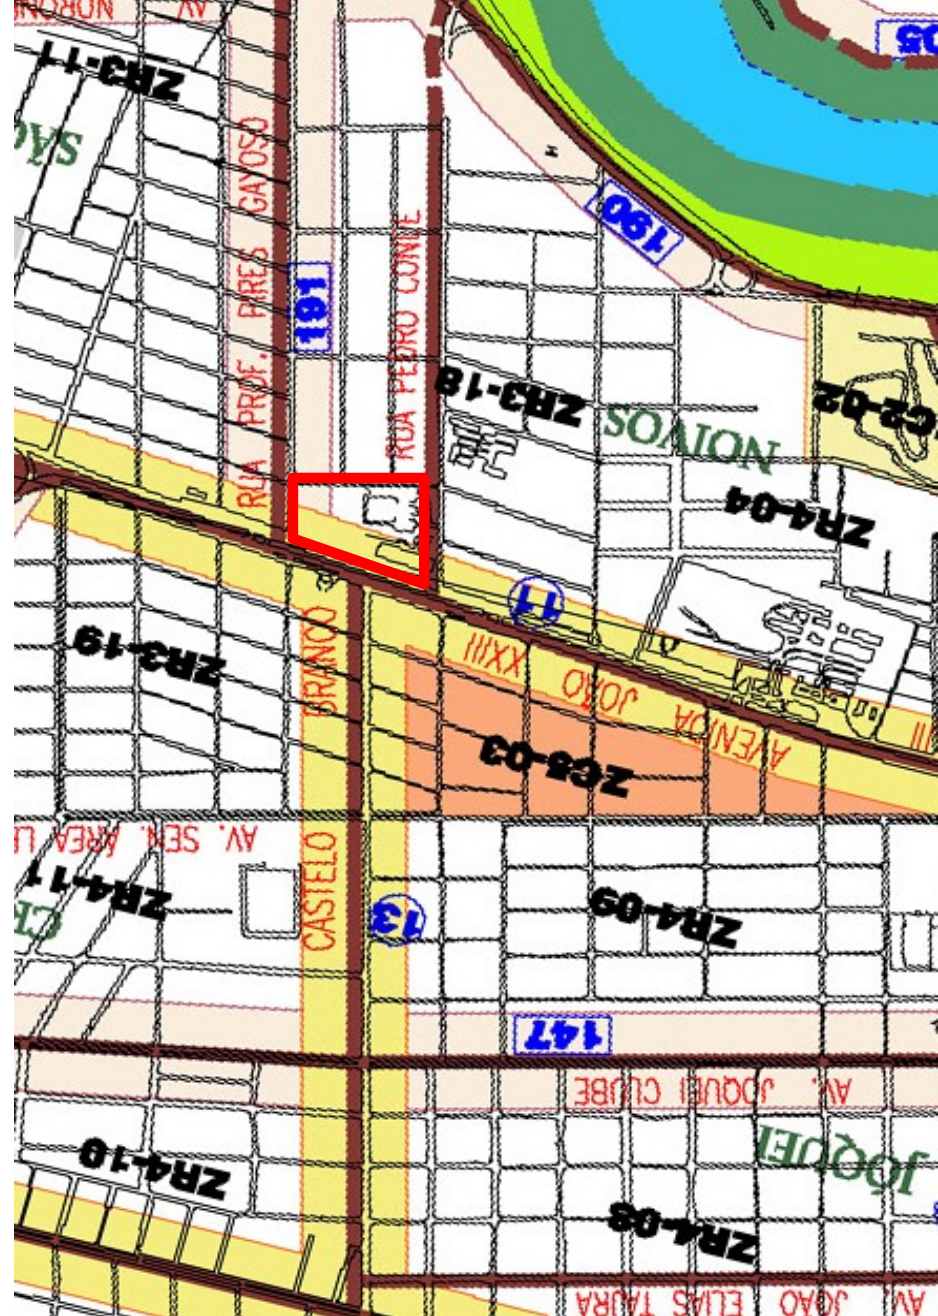

CIDADE DE TERESINA

- Anexo 07 -

Mapa de Zoneamento Urbano

LEGENDA I

-  - ZONAS RESIDENCIAIS - ZR
-  - ZONAS DE COMÉRCIO - ZC1
-  - ZONAS DE COMÉRCIO - ZC2
-  - ZONAS DE COMÉRCIO - ZC3
-  - ZONAS DE COMÉRCIO - ZC4
-  - ZONAS DE COMÉRCIO - ZC5
-  - ZONAS DE COMÉRCIO - ZC6

SUPERFÍCIE DO SOLO:
 24080 m²

ÁREAS NORMATIVA:

- ZR3: 11760 m²
- ZC3: 10280 m²
- ZC6: 2040 m²

Uso autorizado:

ZC3 y ZC6 hotéis (S2)

P.SALLÓ ARQUITECTES
 BOPBAA ARQUITECTURA
 PIERA CREIXELLS DISSENY

PS&S | H shopping center · supermercado · hotel
 GRUPO CARVALHO

NORMATIVA

Como 'Anexo 7-Mapa de Zoneamento Outubro 2006'.

IA: índice de aproveitamento, TO: taxa de ocupação

CIDADE DE TERESINA

- Anexo 07 -

Mapa de Zoneamento Urbano

LEGENDA I

- ZONAS RESIDENCIAIS - ZR
- ZONAS DE COMÉRCIO - ZC1
- ZONAS DE COMÉRCIO - ZC2
- ZONAS DE COMÉRCIO - ZC3
- ZONAS DE COMÉRCIO - ZC4
- ZONAS DE COMÉRCIO - ZC5
- ZONAS DE COMÉRCIO - ZC6