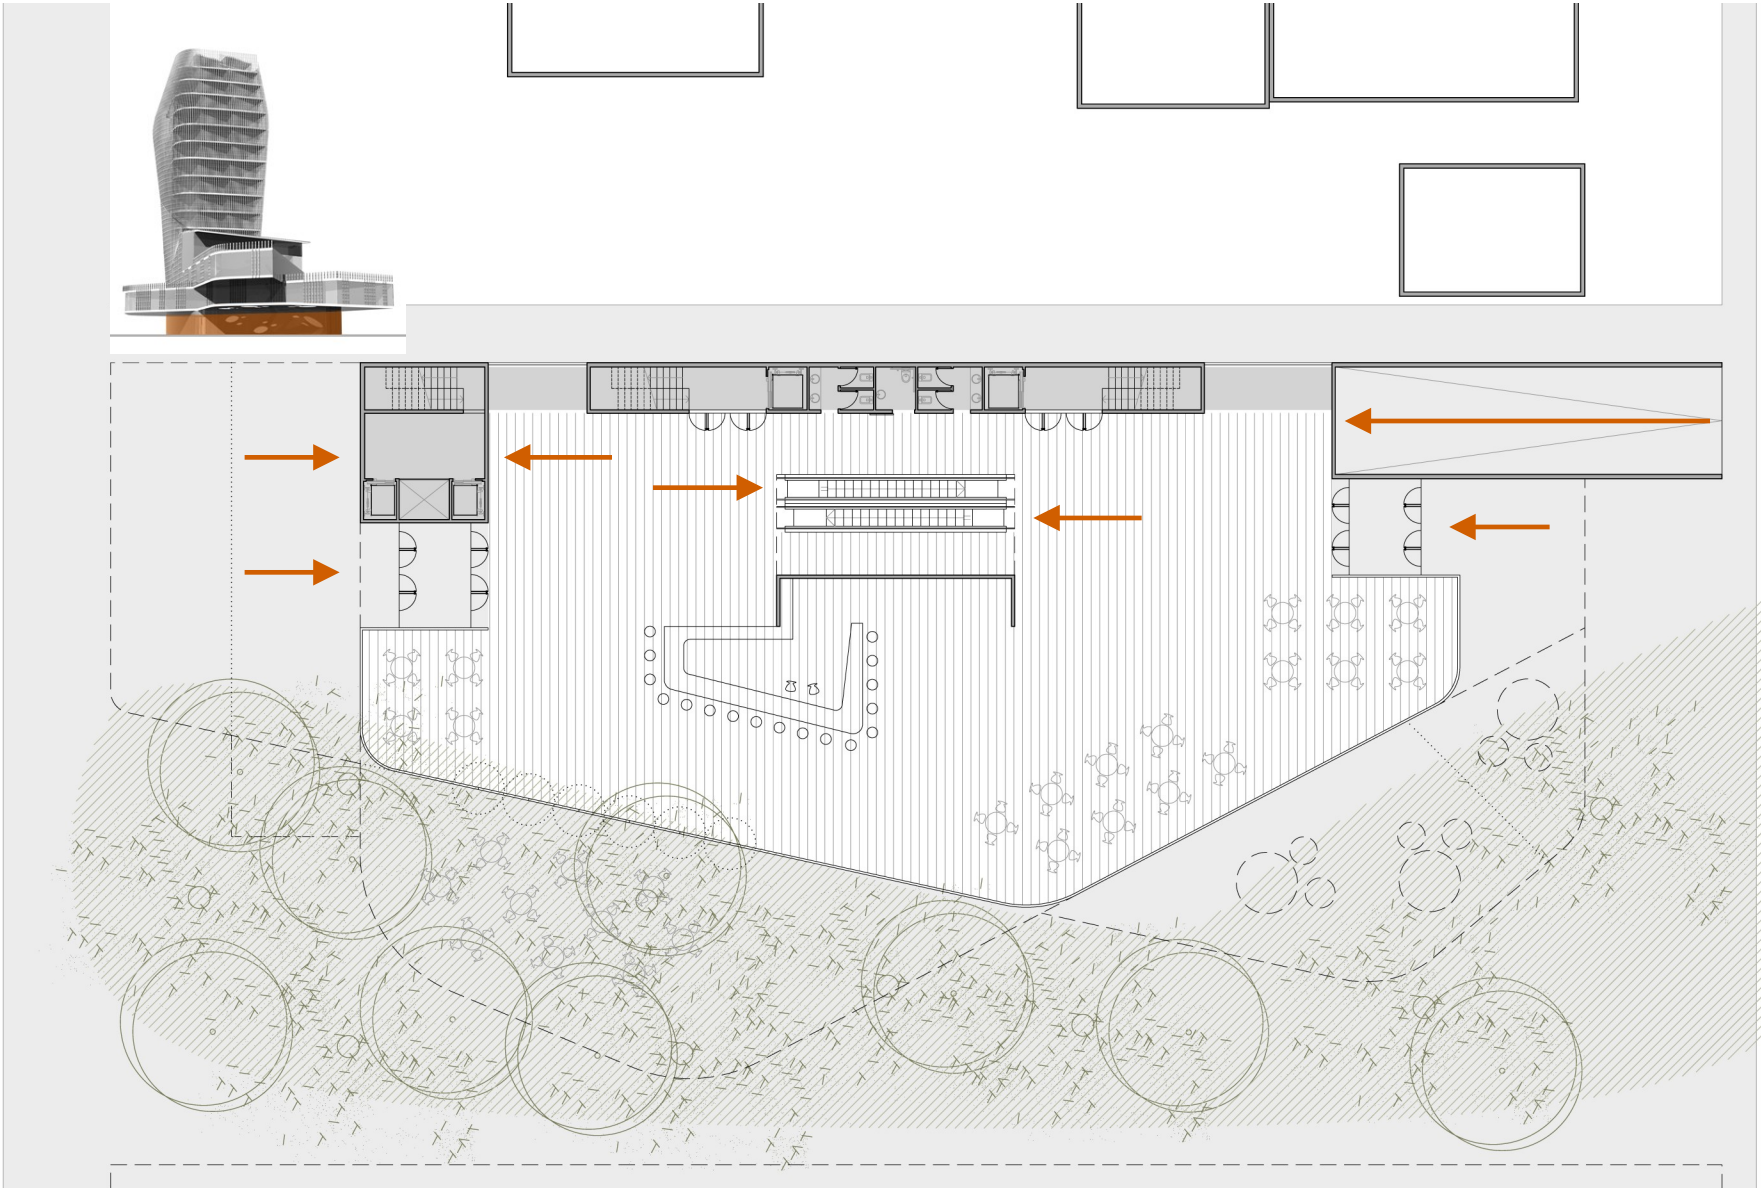

RUA ANGÉLICA

AV NOSSA SENHORA DE FÁTIMA