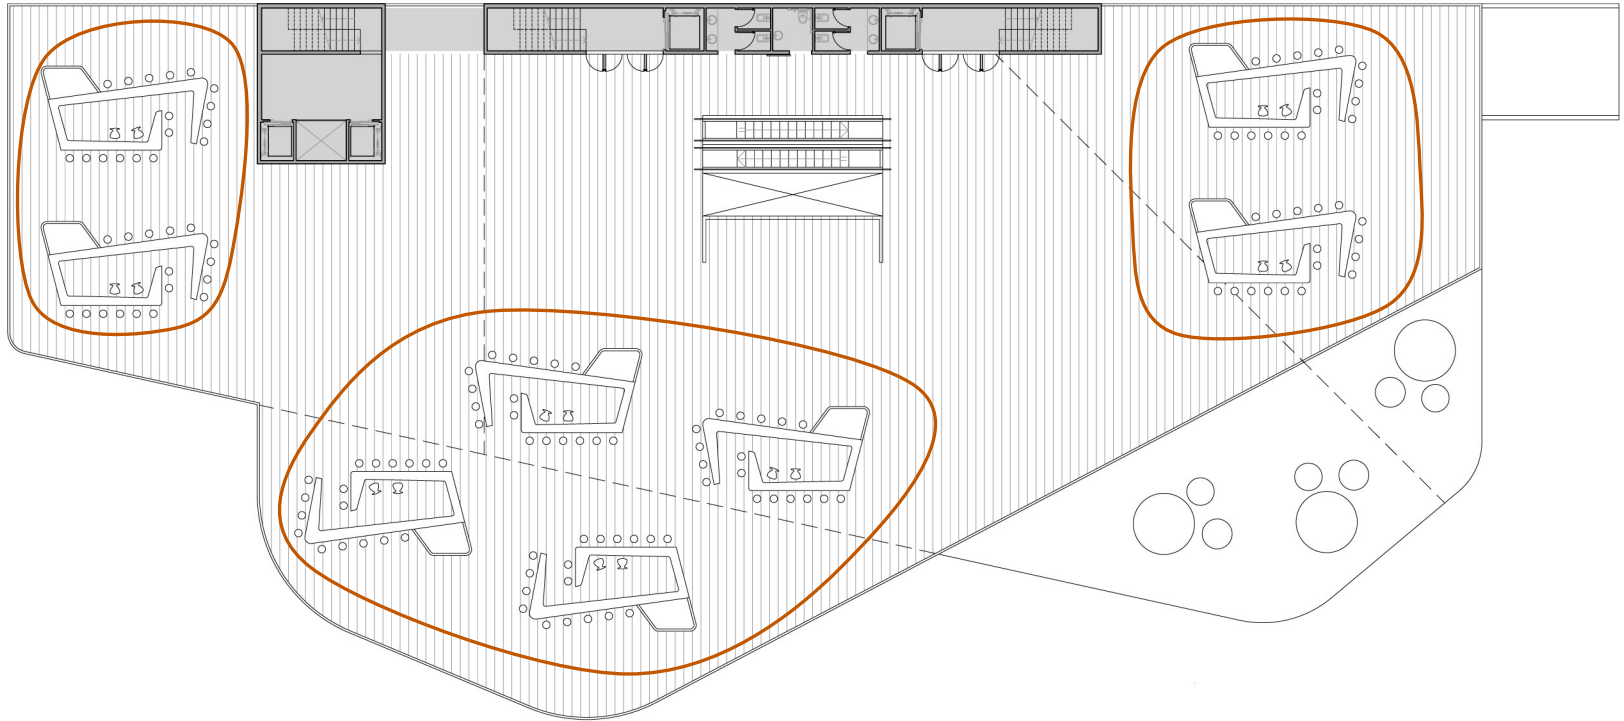

P DC | AH delicatessen center · administração · habitação
GRUPO CARVALHO

ANDAR
RESTAURAÇÃO | BAR

**PROTOTYPE
01
Small**

**PROTOTYPE
03
Large**

**PROTOTYPE
02
Medium**

**PROTOTYPE
04
Extra Large**

P.SALLÓ ARQUITECTES
 BOPBAA ARQUITECTURA
 PIERA CREIXELLS DISSENY

P DC | AH delicatessen center · administração · habitação
 GRUPO CARVALHO

TERCEIRO ANDAR
 LOUNGE

Escritório | Habitação
 Administração Carvalho
 Auditório Carvalho

Shopping | Eventos privados | Lounge
 Restauração | Bar
 Estacionamento