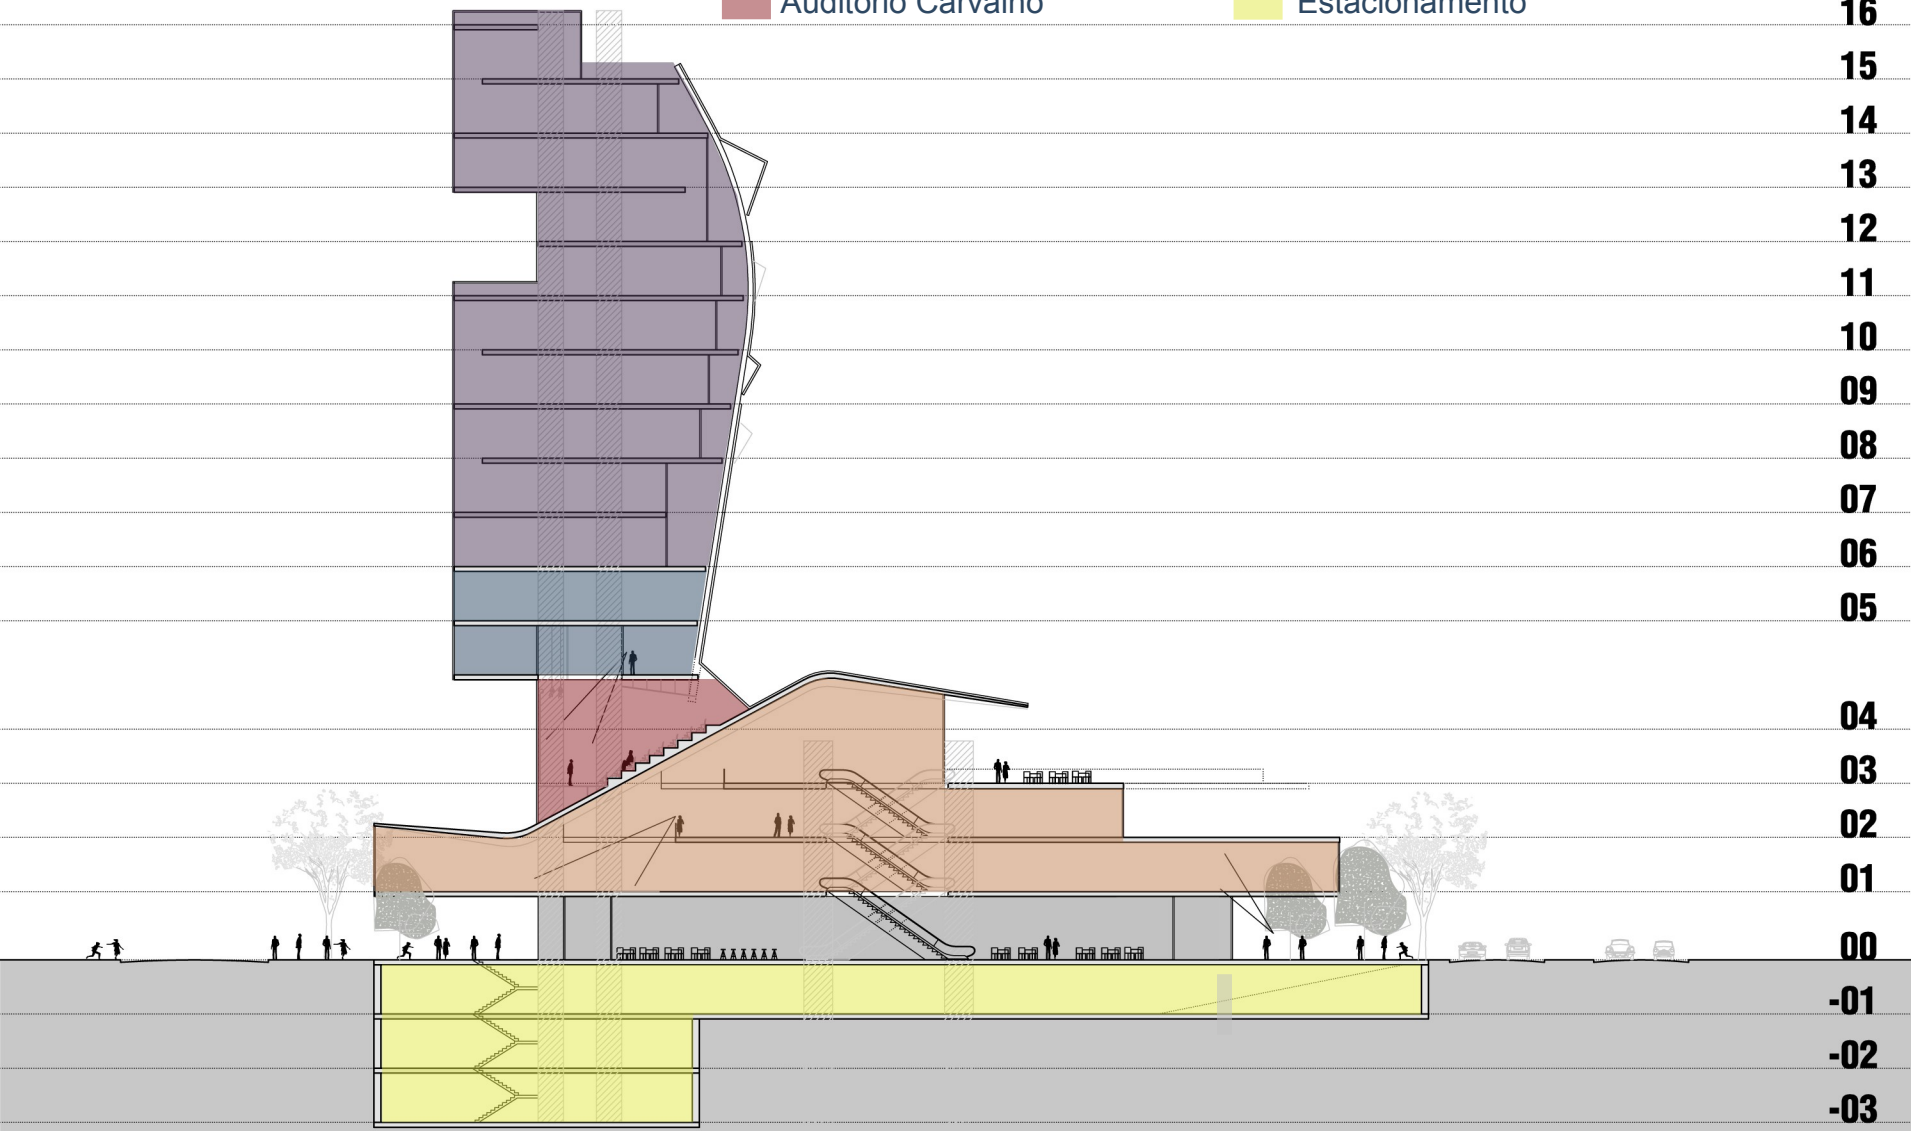

Escritório | Habitação
Administração Carvalho
Auditório Carvalho

Shopping | Eventos privados | Lounge
Restauração | Bar
Estacionamento

17
16
15
14
13
12
11
10
09
08
07
06
05
04
03
02
01
00
-01
-02
-03

P.SALLÓ ARQUITECTES
BOPBAA ARQUITECTURA
PIERA CREIXELLS DISSENY

P DC | AH

delicatessen center · administração · habitação
GRUPO CARVALHO

CORTE