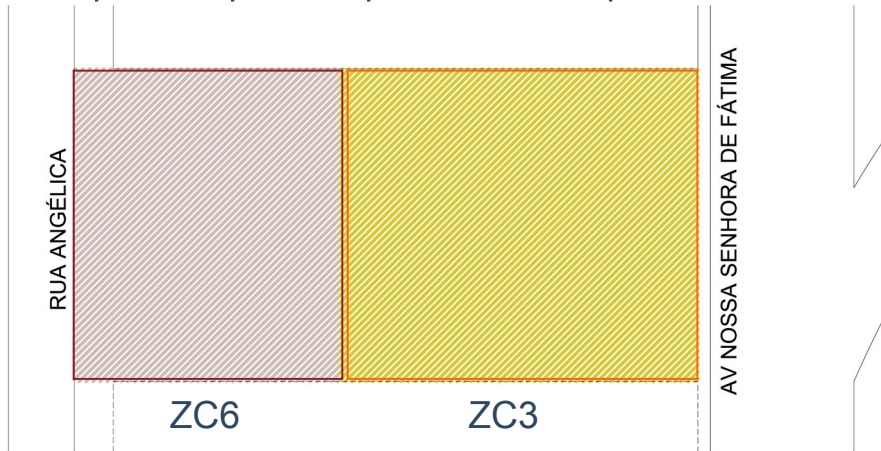

CIDADE DE TERESINA

• Anexo 07 •

Mapa de Zoneamento Urbano

LEGENDA I

- ZONAS RESIDENCIAIS - ZR
- ZONAS DE COMÉRCIO - ZC1
- ZONAS DE COMÉRCIO - ZC2
- ZONAS DE COMÉRCIO - ZC3
- ZONAS DE COMÉRCIO - ZC4
- ZONAS DE COMÉRCIO - ZC5
- ZONAS DE COMÉRCIO - ZC6

SUPERFÍCIE DO SOLO:
3200 m²

ÁREAS NORMATIVAS:
ZC3: 1363 m²
ZC6: 1837 m²

Usos autorizados: todos

	ZC3	ZC6	Normativa	Projeto
I.A.	3,00	3,00	9600 m ²	9200 m ²
T.O.	60%	60%	1920 m ²	1890 m ²

Como 'Anexo 7-Mapa de Zoneamento Outubro 2006'.
IA: índice de aproveitamento, TO: taxa de ocupação