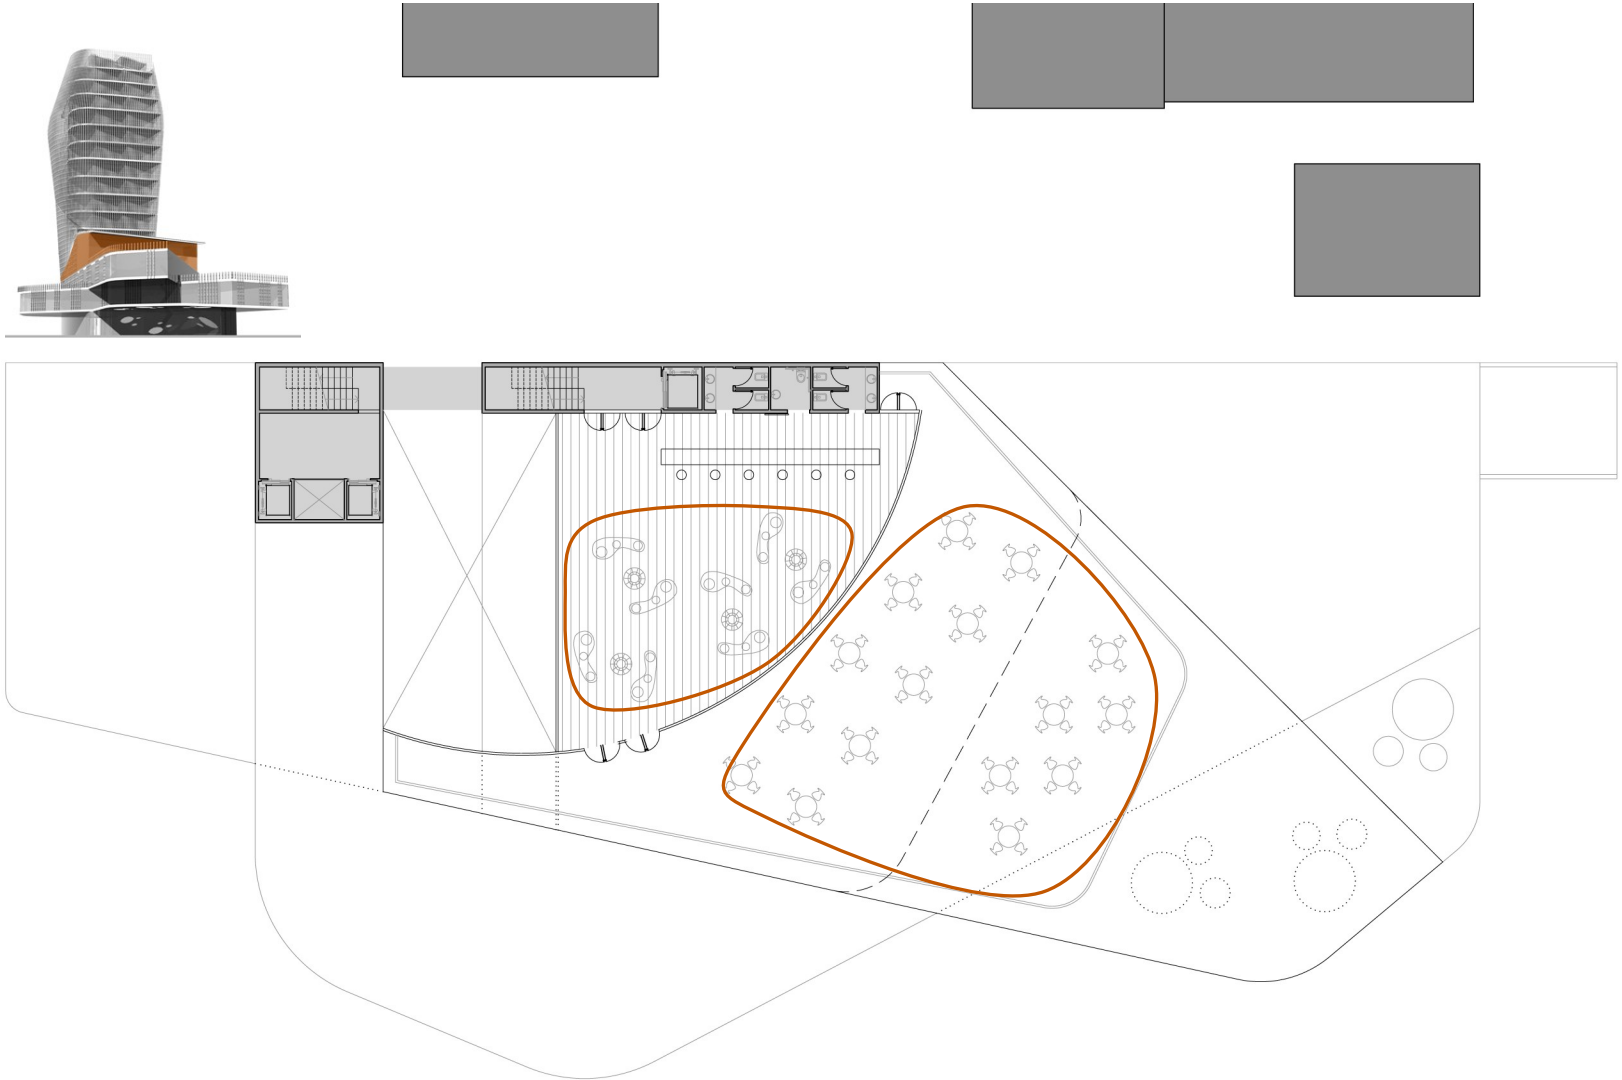

P.SALLÓ ARQUITECTES
BOPBAA ARQUITECTURA
PIERA CREIXELLS DISSENY

P DC | AH delicatessen center · administração · habitação
GRUPO CARVALHO

TERCEIRO ANDAR
LOUNGE