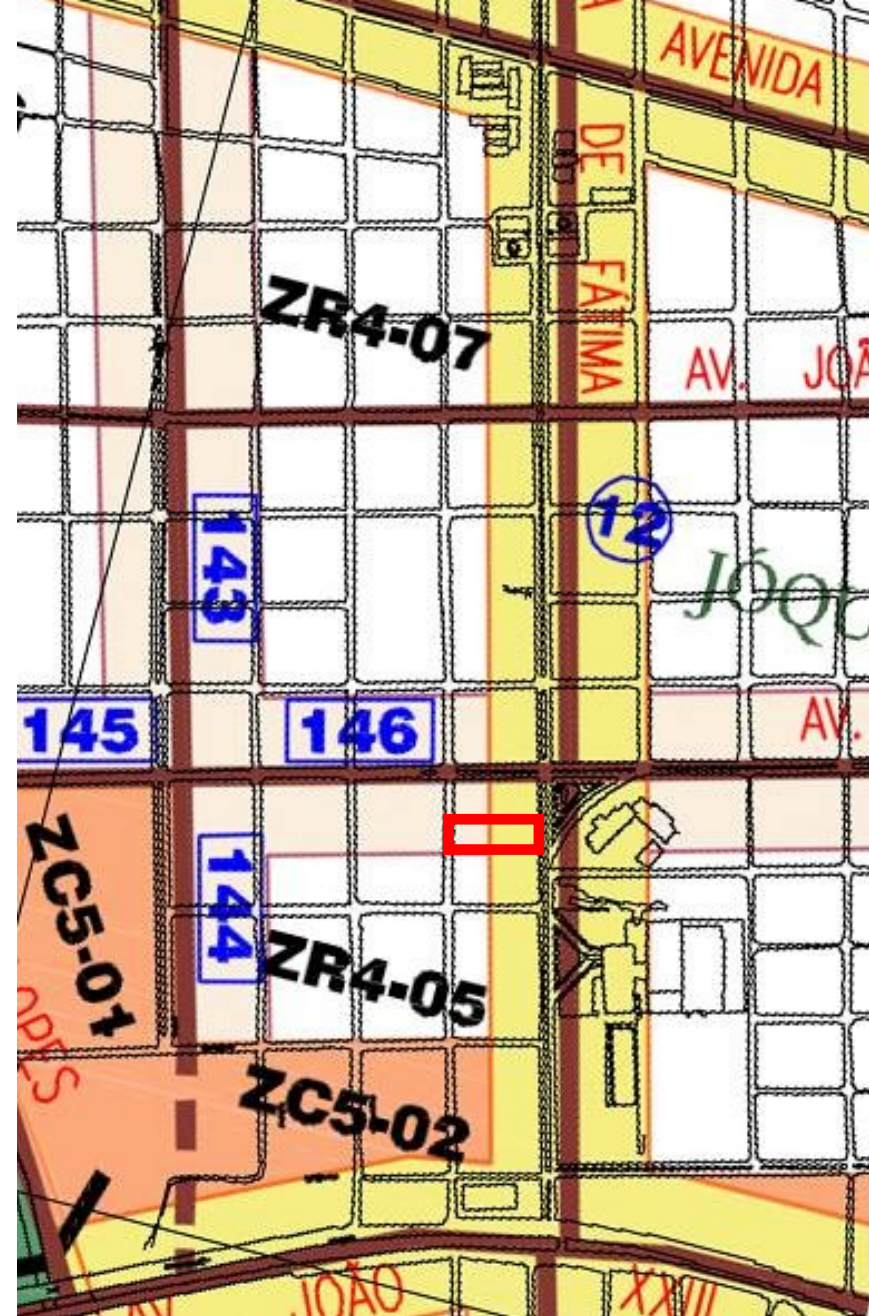

CIDADE DE TERESINA

• Anexo 07 •

Mapa de Zoneamento Urbano

LEGENDA I

- ZONAS RESIDENCIAIS - ZR
- ZONAS DE COMÉRCIO - ZC1
- ZONAS DE COMÉRCIO - ZC2
- ZONAS DE COMÉRCIO - ZC3
- ZONAS DE COMÉRCIO - ZC4
- ZONAS DE COMÉRCIO - ZC5
- ZONAS DE COMÉRCIO - ZC6

SUPERFÍCIE DO SOLO:
3200 m²

ÁREAS NORMATIVAS:
ZC3: 1363 m²
ZC6: 1837 m²

Usos autorizados: todos

	ZC3	ZC6	Normativa	Projeto
I.A.	3,00	3,00	9600 m ²	9200 m ²
T.O.	60%	60%	1920 m ²	1890 m ²

Como 'Anexo 7-Mapa de Zoneamento Outubro 2006'.
IA: índice de aproveitamento, TO: taxa de ocupação